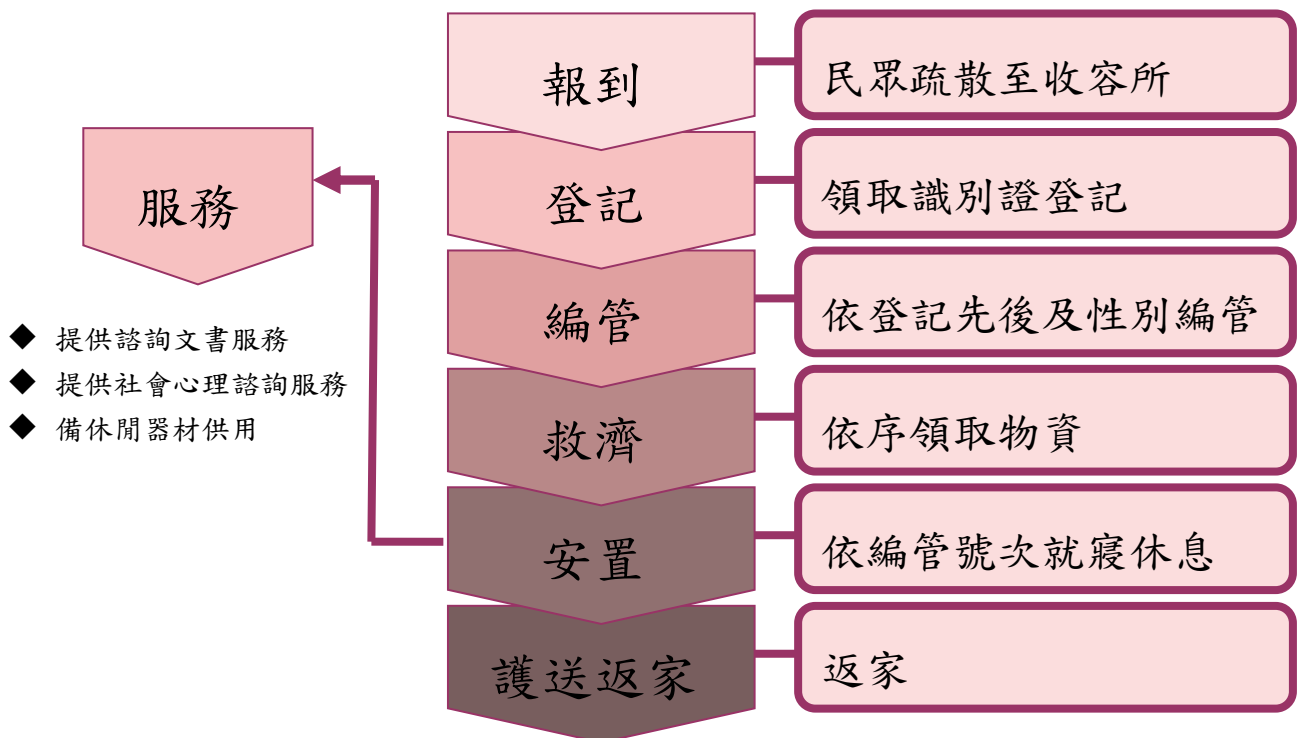

臨時收容所開設及撤除作業流程

災害發生成立災害應變中心

臨時防災避難收容需求產生/成立臨時防災避難收容所

防災避難狀況排除/臨時防災避難收容所撤除